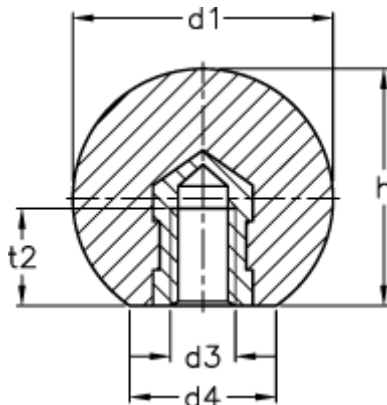

Varenummer: 20129442

Beskrivelse: E+G Kugleknop DIN 319-KU-32-M8-E

Mål

d1	= 32
d3	= M8
d4 ca.	= 18
h	= 29.0
t2 min.	= 12.0